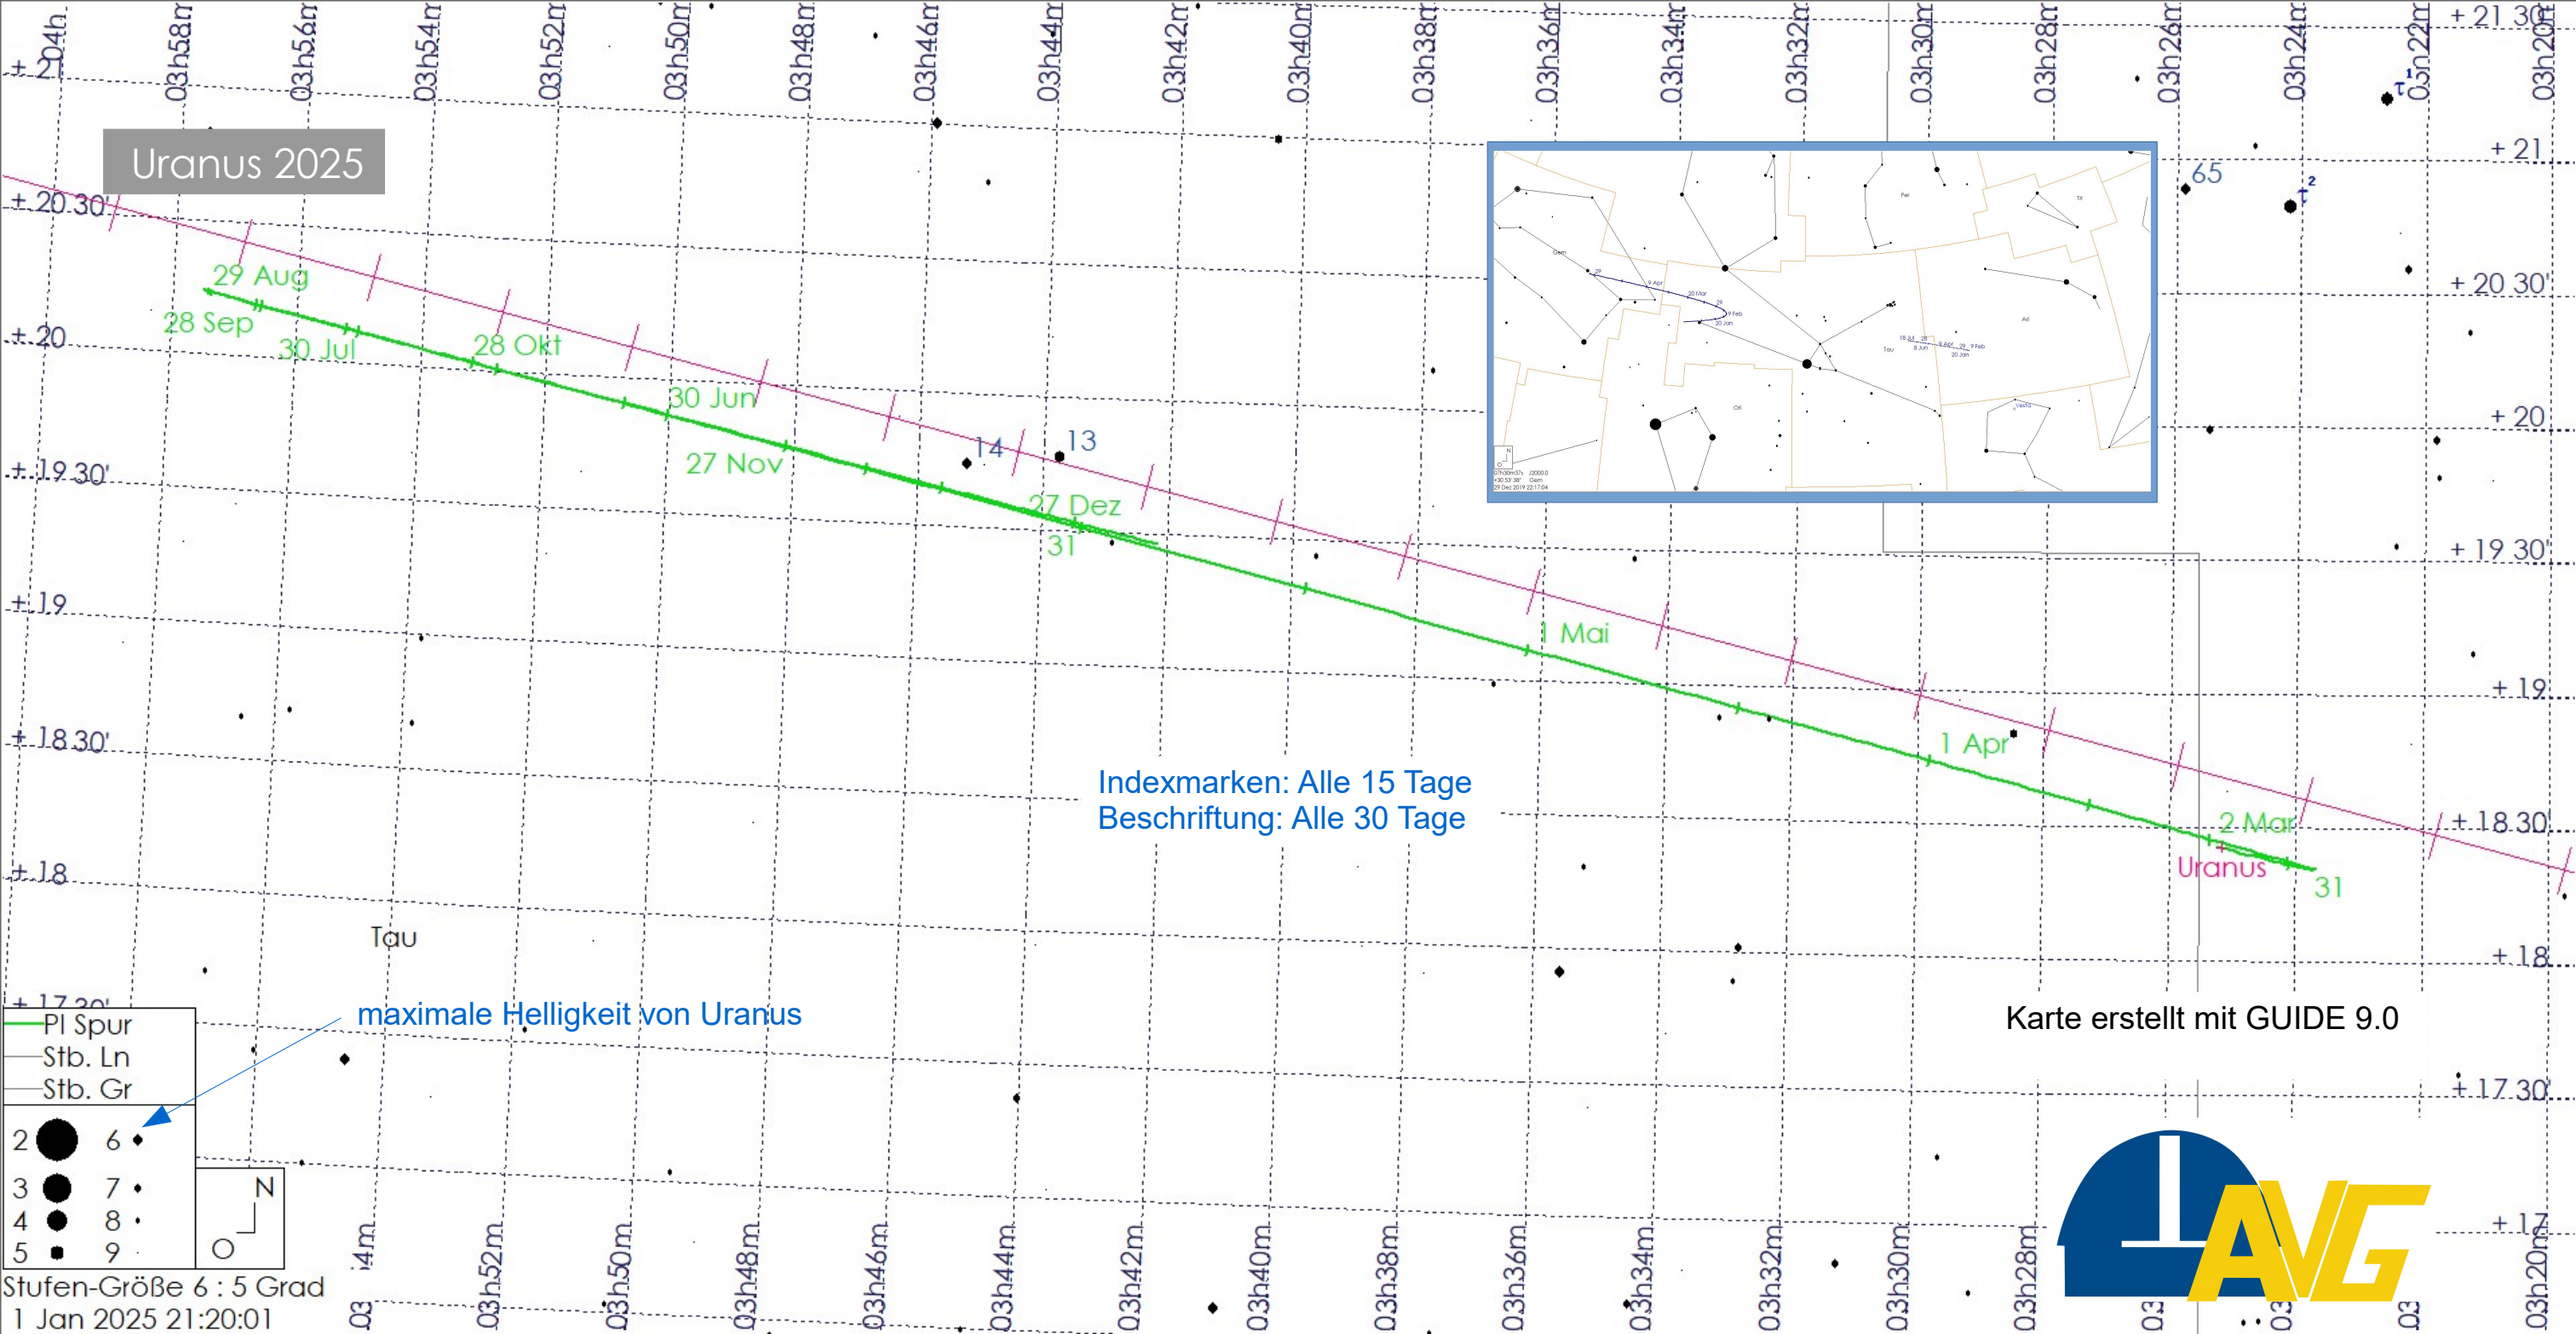

# Uranus 2025

Indexmarken: Alle 15 Tage  
 Beschriftung: Alle 30 Tage

maximale Helligkeit von Uranus

Karte erstellt mit GUIDE 9.0

—	PI Spur
—	Stb. Ln
—	Stb. Gr
2 ●	6 ●
3 ●	7 ●
4 ●	8 ●
5 ●	9 ●

Stufen-Größe 6 : 5 Grad  
 1 Jan 2025 21:20:01