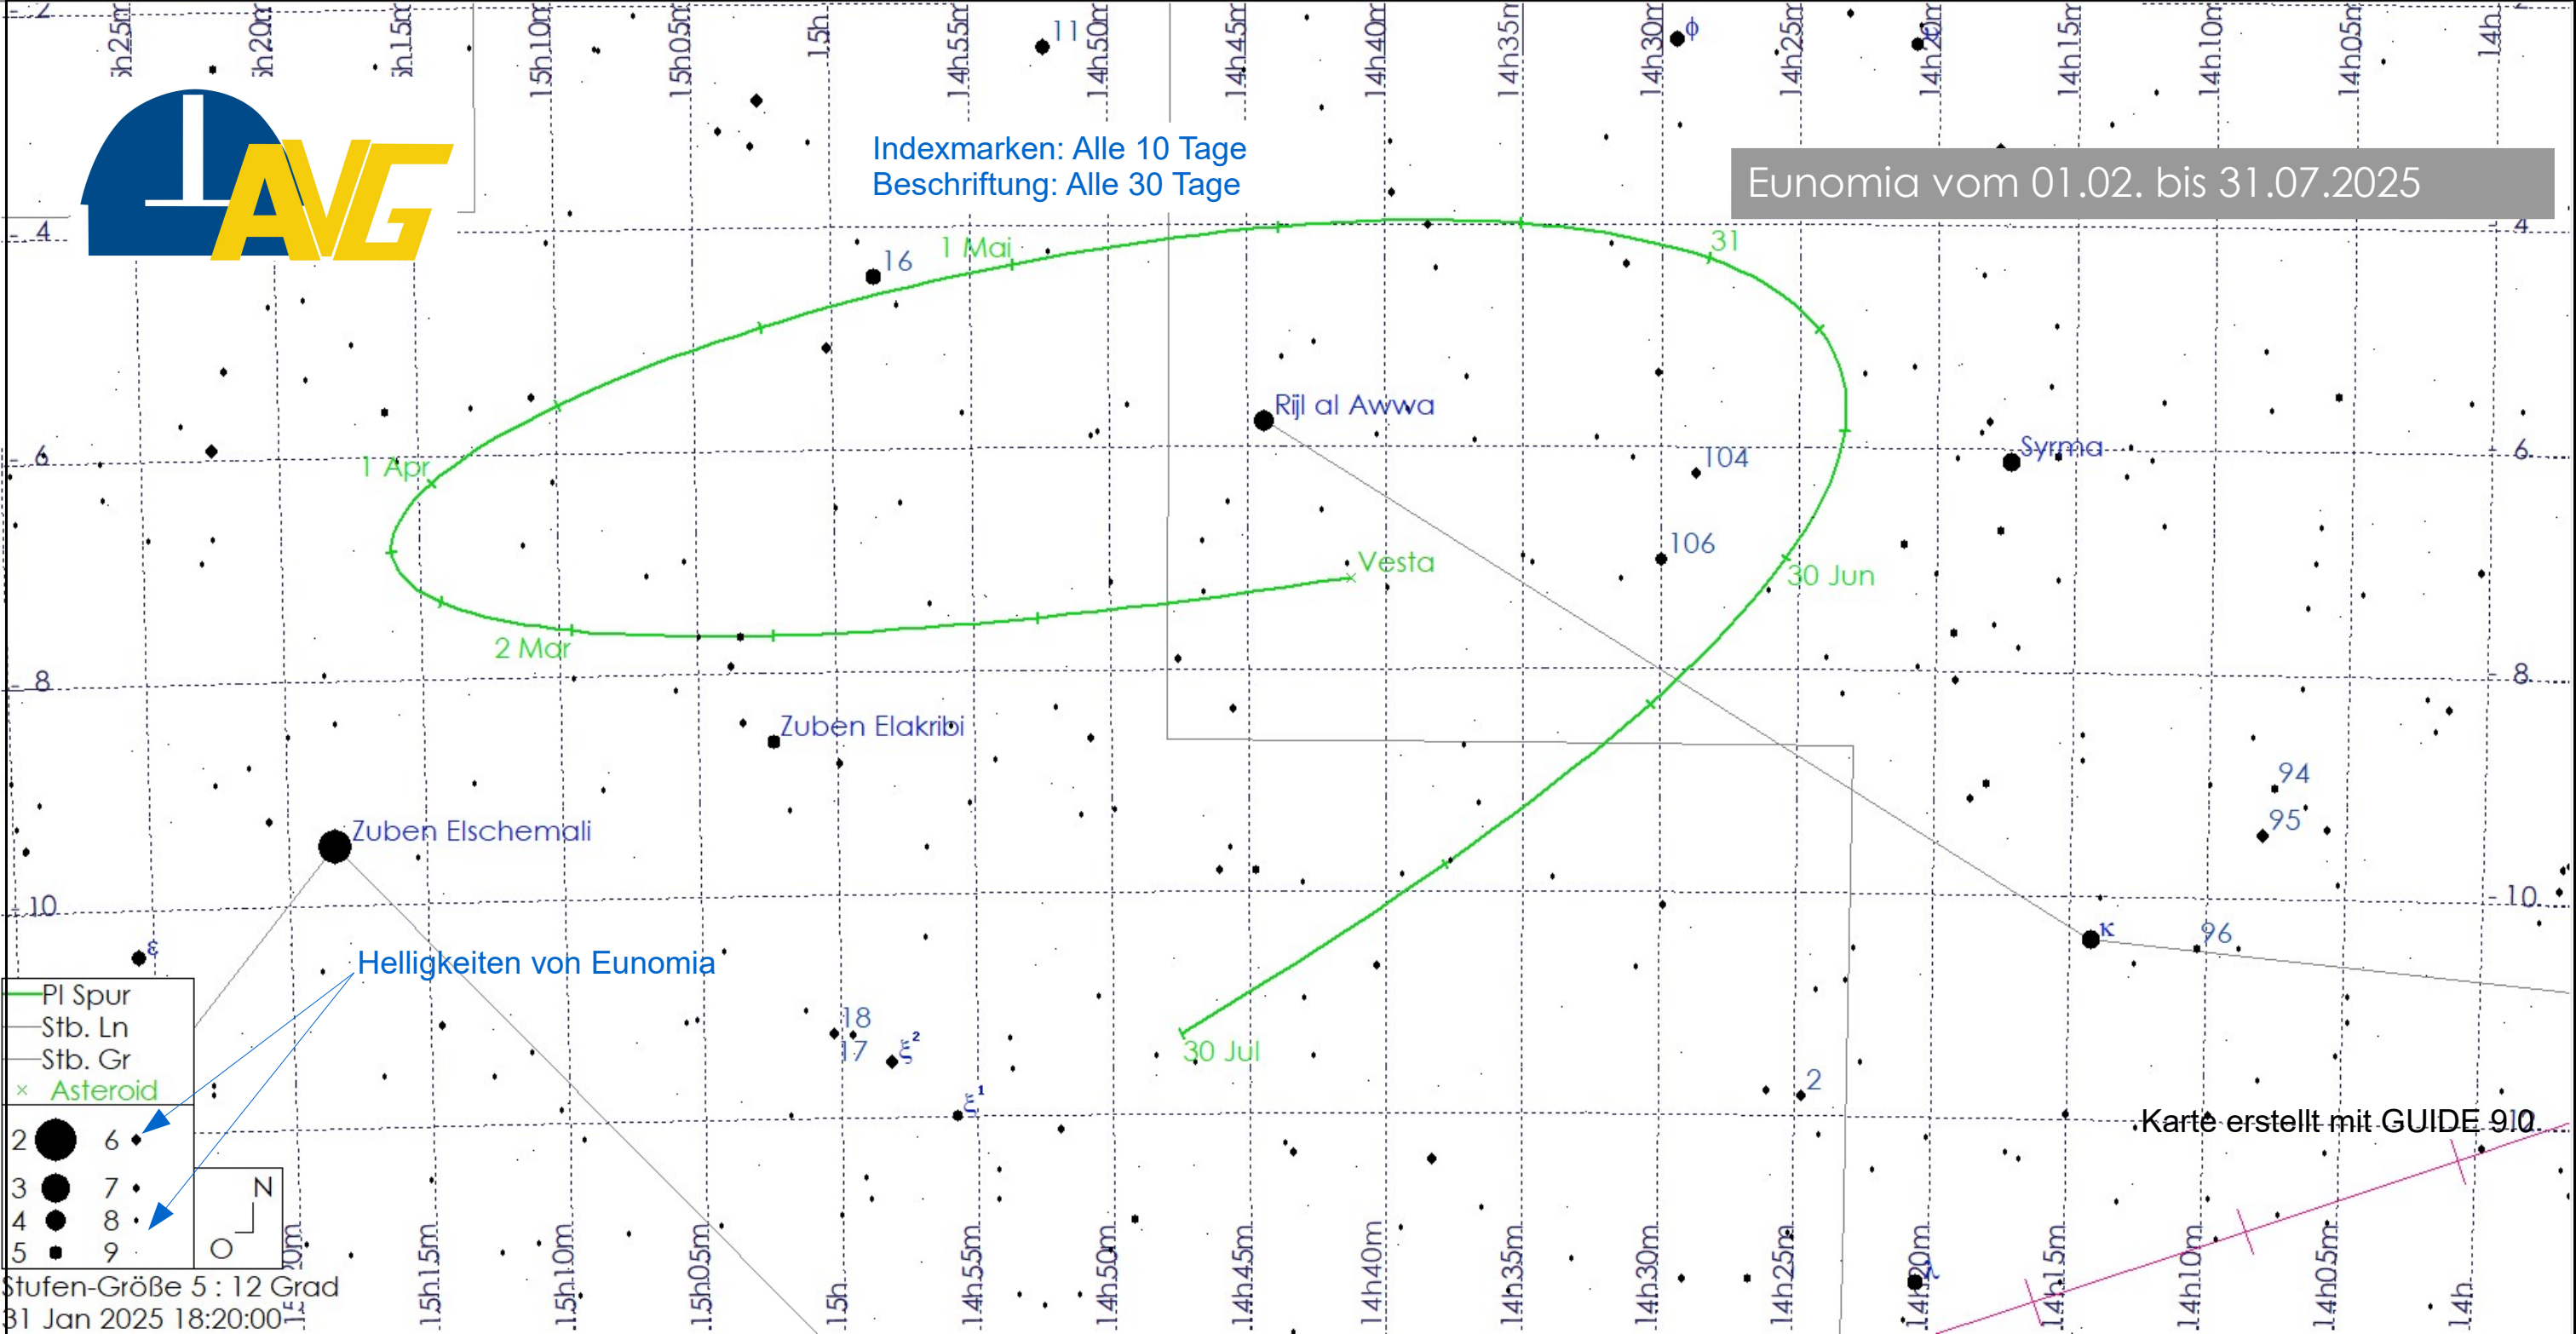

Indexmarken: Alle 10 Tage  
Beschriftung: Alle 30 Tage

Eunomia vom 01.02. bis 31.07.2025

Helligkeiten von Eunomia

—	PI Spur
—	Stb. Ln
—	Stb. Gr
x	Asteroid
2	6
3	7
4	8
5	9

Stufen-Größe 5 : 12 Grad  
31 Jan 2025 18:20:00

Karte erstellt mit GUIDE 910.